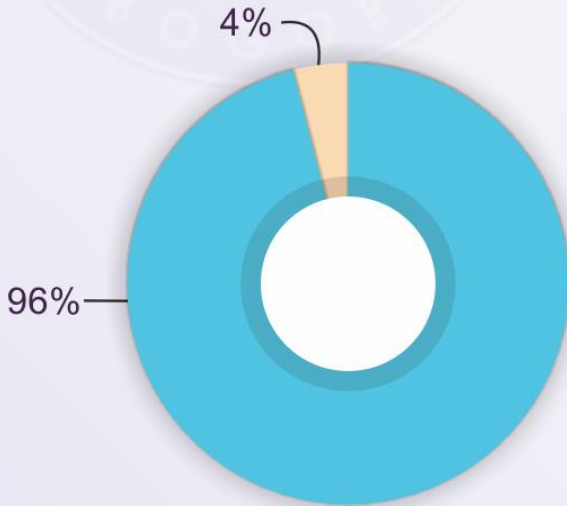

PUSAT DATA KEMAHASISWAAN IPB
GODATA
POWERED BY BEM KM IPB

SURVEI PEMILIHAN REKTOR

@bemkmpb

bemkmpb.org

BEM KM IPB

BEM KM IPB Official

BELUM SEMUA MAHASISWA TAHU PEMILREK DIADAKAN TAHUN INI

 sudah tahu
 belum tahu

Sosialisasi mengenai pemilihan rektor di IPB masih harus ditingkatkan pasalnya, ada sebagian mahasiswa yang belum mengetahui info tersebut

KETERLIBATAN MAHASISWA DALAM PEMILREK DINILAI MASIH KURANG

PENDAPAT MAHASISWA